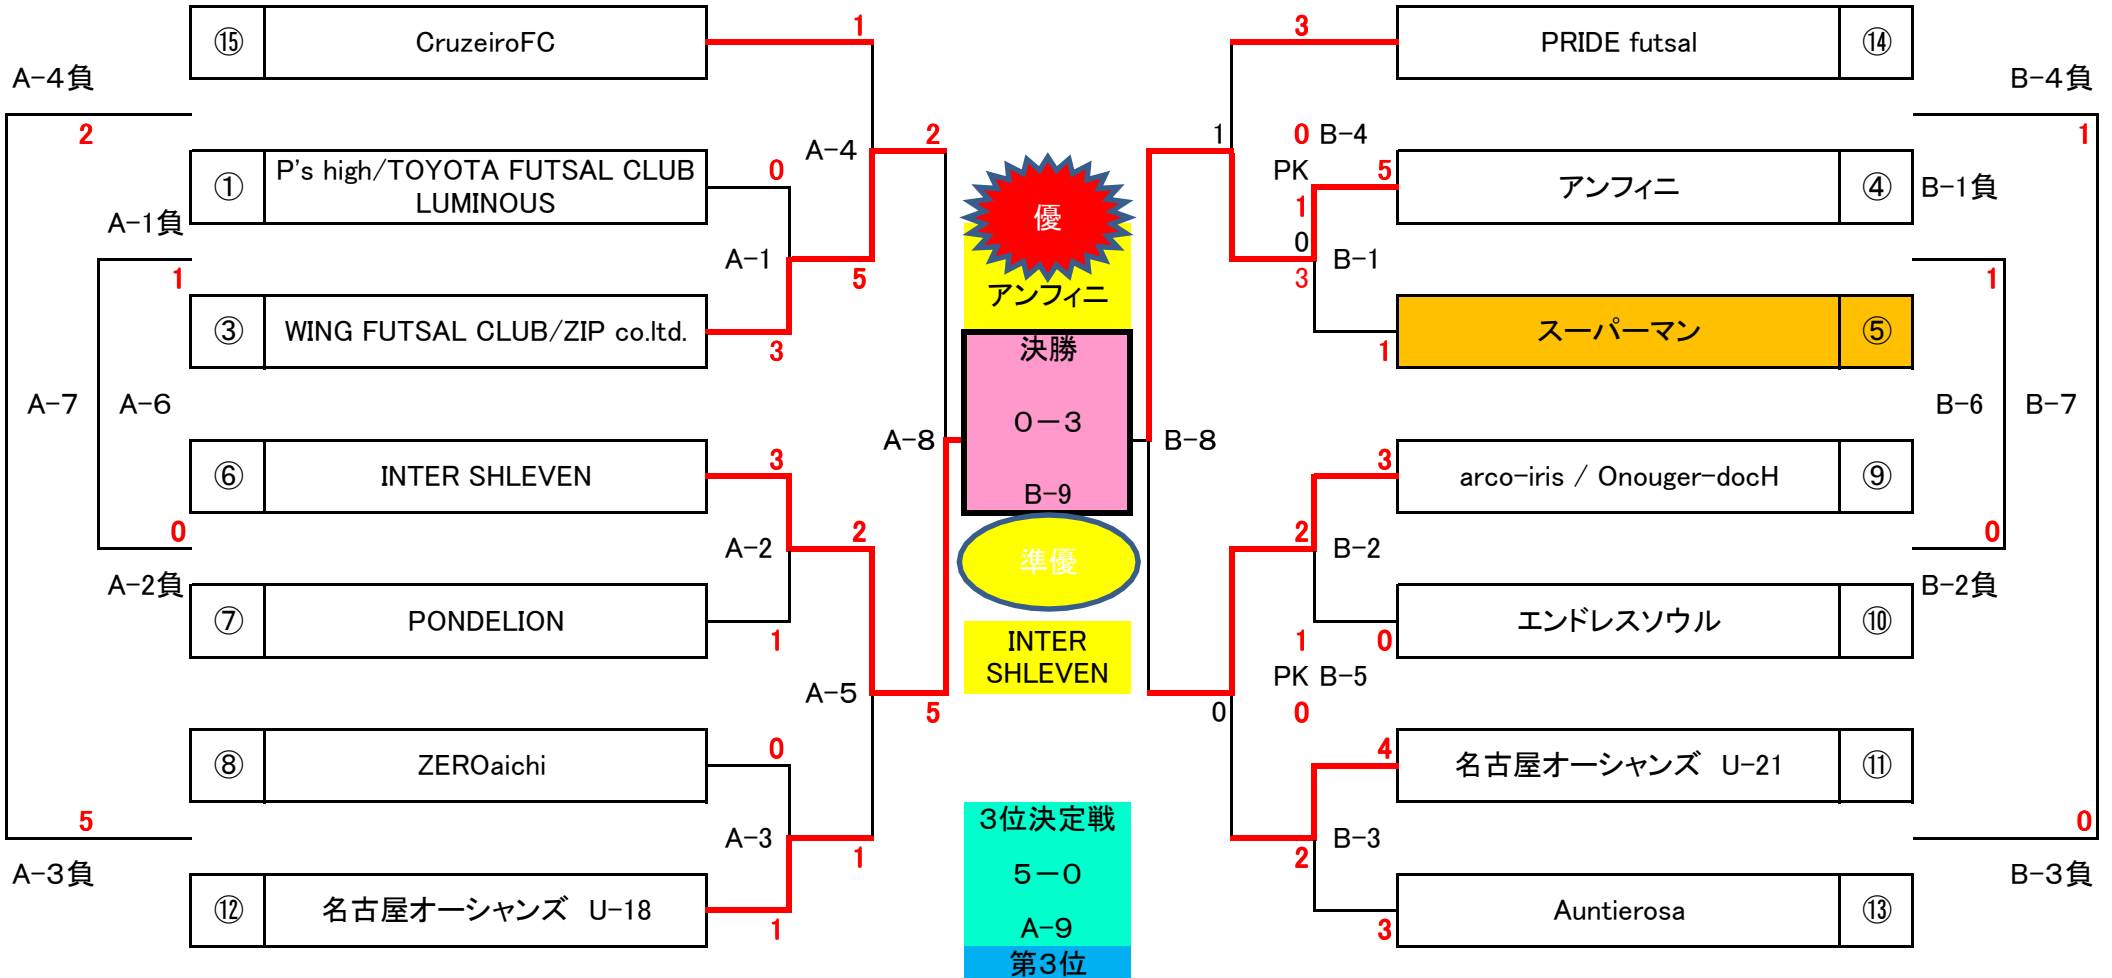

第15回 西尾張フットサル大会 組合せ表

10分ー5分ー10分
ランニングタイム・タイムアウトなし

同点の場合、終了時ピッチにいた選手による
1人目からのサドンデスPKにて決着